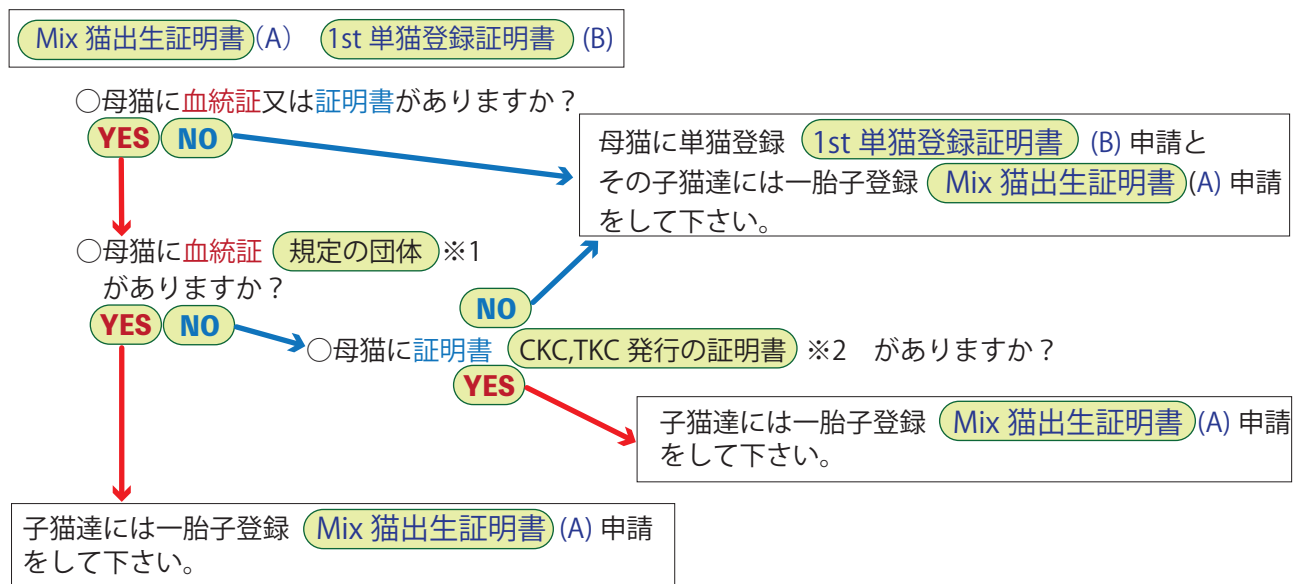

猫

- 規定の団体 ※1
ジャパンキャットクラブ [JCC]
その他、キャットクラブ
- CKC,TKC 発行の証明書 ※2
Mix 犬猫出生証明
1st 単犬猫登録証明

《各種説明と必要書類》

※下記の書類の他に <登録料金送金明細書><登録書類確認書> 初めて申請する方は
<会員ナンバー登録申請書> がそれぞれ必ず必要です。

<Mix 犬 / 猫出生証明書用> (A)

血統証明書、Mix 出生証明書、
単犬猫登録証明書などの登録がある
母親から生まれた犬猫の証明書。

<必要書類>

A. 母犬猫の血統書のコピーまたは TKC 発行
の証明書のコピー。

・母親の名義が申請者であること。

<1st 単犬 / 猫登録証明書> (B)

マイクロチップや写真などで
個体識別をして登録された
犬猫の証明書。

<必要書類>

A. マイクロチップバーコード

B. 写真 (登録犬猫)